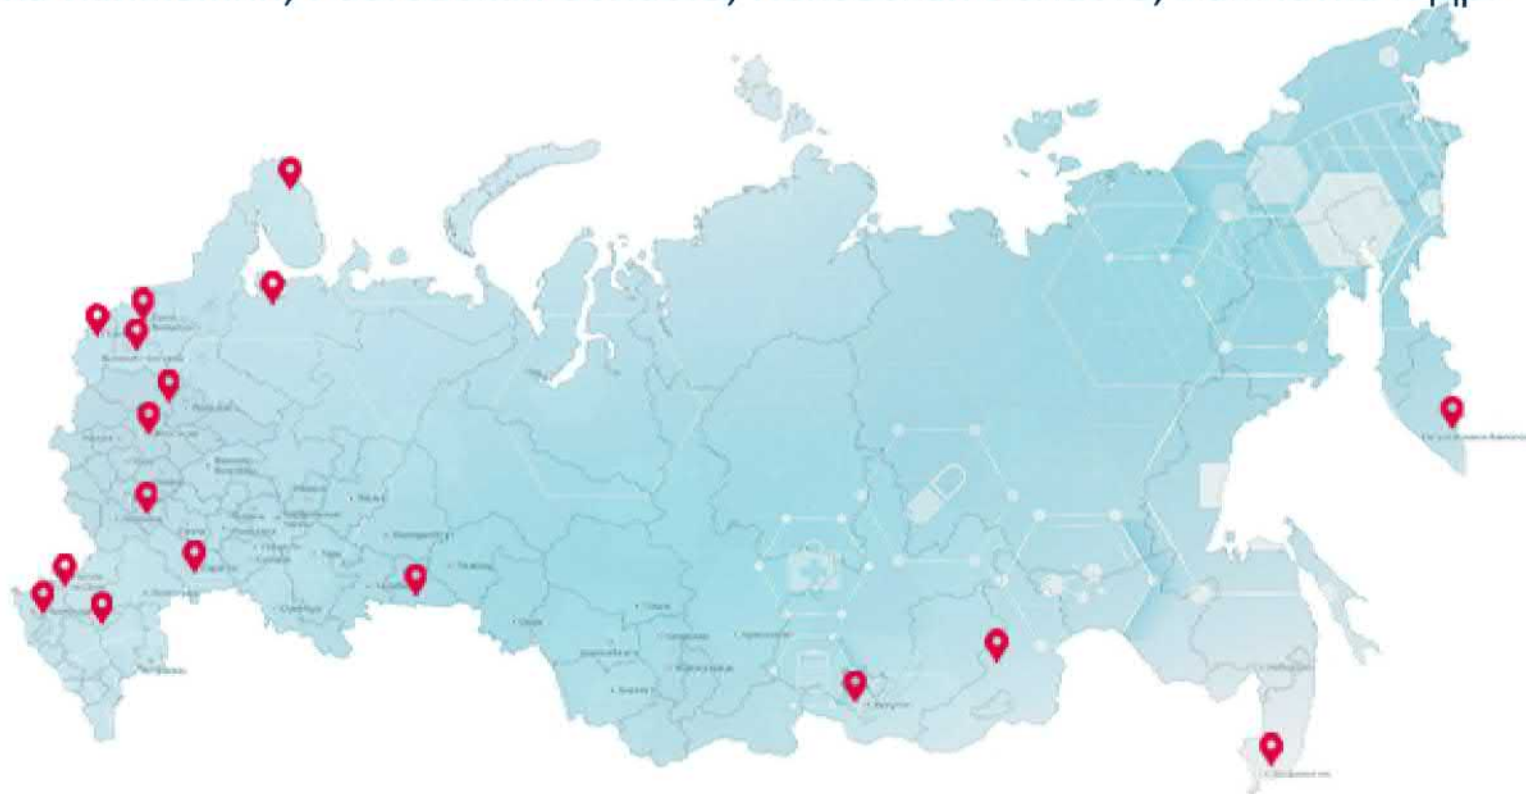

МИС "САМСОН" - одна из лидирующих по количеству внедрений систем в России: Санкт-Петербург, Архангельская область, Мурманская область, Новгородская область, Краснодарский край, Курганская область, Оренбургская область, Забайкальский край, Республика Калмыкия, Ростовская область, Псковская область, Камчатка и др.