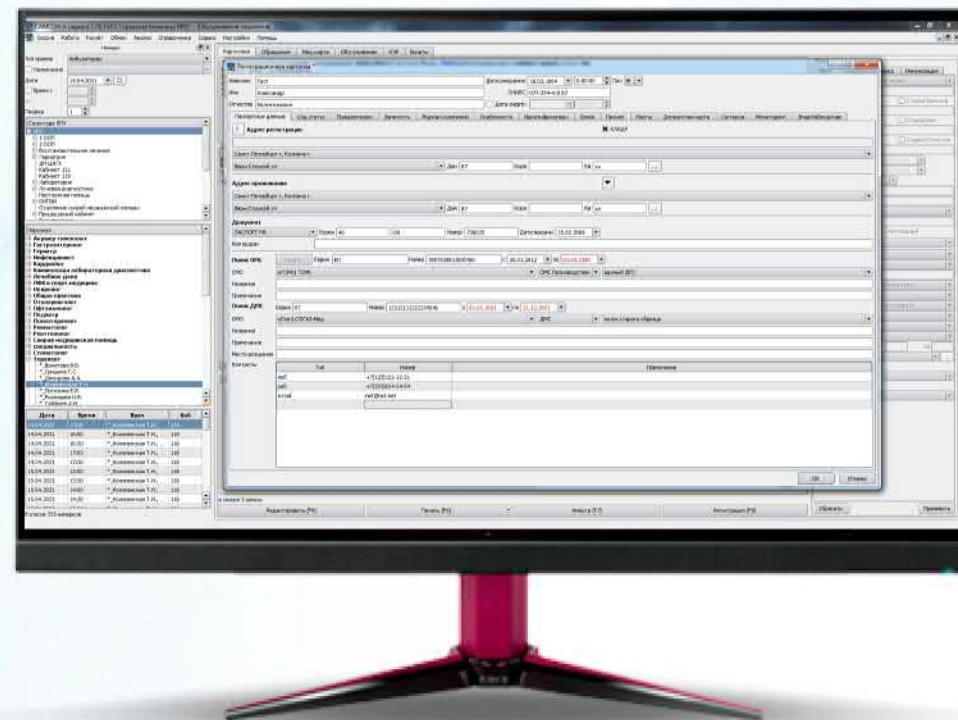

Наши преимущества

- Свободное программное обеспечение
- Открытая архитектура
- Полная патентная чистота
  (средства разработки и эксплуатации находятся в открытом доступе)
- Кросс-платформенность (любые операционные системы)
- Подробно документированное хранилище
- Широкие функциональные возможности
- Большой интеграционный потенциал